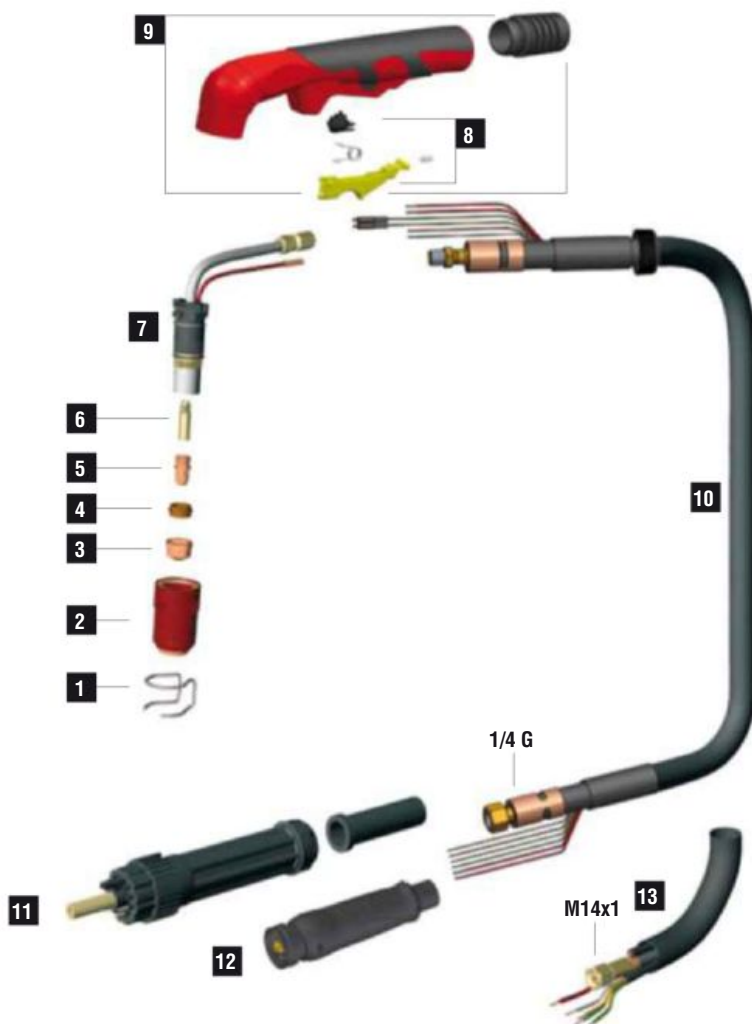

ERGOCUT A 141

CODE	↔	
------	---	--

PAA306M-000-BA3	6 m	19.7'	1/4 GAS
PAA306M-004-BA3	6 m	19.7'	CENTRAL
PAA306M-082-BA3	6 m	19.7'	M14x1
PAA306M-304-BA3	6 m	19.7'	TRAFIMECTOR®

TECHNICAL DATA		
----------------	--	--

	HF	
	1,1 kg	2,43 lb
	500	
	5 bar	
	210 l/min	
	140A	
	100A	
	35÷40 mm	

	CODE		Description	Ø	↔	CONTACT				DRAG		GOUGING		REF		
1	CV0008		plasma stand off guide		32,5 mm								51957	10		
1	CV0009		plasma stand off guide		38,6 mm									10		
1	CV0011		plasma stand off guide		23 mm	●							1386	10		
1	CV0012		plasma stand off guide		30 mm		●						1408	2		
1	CV0013		plasma stand off guide		33 mm							●	1406	2		
1	CV0014		plasma stand off guide		30 mm		●							2		
1	CV0021		plasma stand off guide	32,8 mm	40,6 mm			●						1		
1	CV0023		plasma stand off guide		17,6 mm							●		10		
1	CV0039		plasma stand off guide		18,5 mm				●					2		
2	FH0297								●			●		10		
2	PC0101		long life		52,1 mm	●	●	●	●			●		2		
2	PC0102				52,1 mm	●	●	●	●			●		2		
2	PC0103				50,3 mm				●		●			2		
2	PC0131		long life		50,9 mm				●	●	●	●		2		
3	PD0101-08		30 A	0,8 mm	.030"	13,7 mm	●	●	●	●	●			-	10	
3	PD0101-11		60 A	1,1 mm	.043"	13,7 mm	●	●	●	●	●				-	10
3	PD0101-14		100 A	1,4 mm	.052"	13,7 mm	●	●	●	●	●				-	10
3	PD0101-17		130 A	1,7 mm	.066"	13,7 mm	●	●	●	●	●				-	10
3	PD0101-19		140 A	1,9 mm	.074"	13,7 mm	●	●	●	●	●				-	10
3	PD0101-30		gouging	3,0 mm	1/8"	13,7 mm							●	●		-
3	PD0111-12		80 A	1,2 mm	.045"	35,8 mm				●					-	10
3	PD0117-14		100 A	1,4 mm	.052"	34,8 mm						●			-	10
3	PD0117-17		130 A	1,7 mm	.066"	34,8 mm						●			-	10
3	PD0117-19		140 A	1,9 mm	.074"	34,8 mm						●			-	10
4	PE0101		plasma diffuser				●	●	●	●			●	●	-	2
4	PE0103		plasma diffuser				●	●	●	●	●			●	-	2
5	PR0101		plasma electrode		22 mm		●	●	●	●			●	●		10
5	PR0116		plasma electrode		43,1 mm					●		●				10
6	FH0563						●	●	●	●		●		●		10