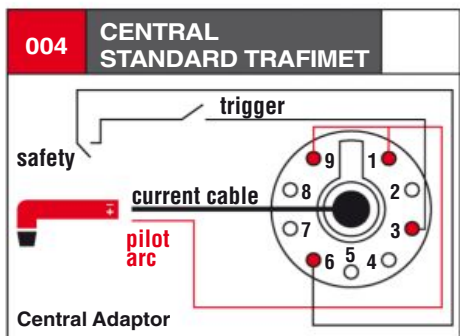

ERGOCUT A 141

CODE	↔	
------	---	--

PAA306M-000-BA3	6 m	19.7'	1/4 GAS
PAA306M-004-BA3	6 m	19.7'	CENTRAL
PAA306M-082-BA3	6 m	19.7'	M14x1
PAA306M-304-BA3	6 m	19.7'	TRAFIMECTOR®

TECHNICAL DATA		
----------------	--	--

	HF	
	1,1 kg	2,43 lb
	500	
	5 bar	
	210 l/min	
	140A	
	100A	
	35÷40 mm	

	CODE		Description	Ø	↔	CONTACT				DRAG		GOUGING		REF		
1	CV0008		plasma stand off guide		32,5 mm								51957	10		
1	CV0009		plasma stand off guide		38,6 mm									10		
1	CV0011		plasma stand off guide		23 mm	●							1386	10		
1	CV0012		plasma stand off guide		30 mm		●						1408	2		
1	CV0013		plasma stand off guide		33 mm							●	1406	2		
1	CV0014		plasma stand off guide		30 mm		●							2		
1	CV0021		plasma stand off guide	32,8 mm	40,6 mm			●						1		
1	CV0023		plasma stand off guide		17,6 mm							●		10		
1	CV0039		plasma stand off guide		18,5 mm				●					2		
2	FH0297								●			●		10		
2	PC0101		long life		52,1 mm	●	●	●	●			●		2		
2	PC0102				52,1 mm	●	●	●	●			●		2		
2	PC0103				50,3 mm				●		●			2		
2	PC0131		long life		50,9 mm				●	●	●	●		2		
3	PD0101-08		30 A	0,8 mm	.030"	13,7 mm	●	●	●	●	●			-	10	
3	PD0101-11		60 A	1,1 mm	.043"	13,7 mm	●	●	●	●	●				-	10
3	PD0101-14		100 A	1,4 mm	.052"	13,7 mm	●	●	●	●	●				-	10
3	PD0101-17		130 A	1,7 mm	.066"	13,7 mm	●	●	●	●	●				-	10
3	PD0101-19		140 A	1,9 mm	.074"	13,7 mm	●	●	●	●	●				-	10
3	PD0101-30		gouging	3,0 mm	1/8"	13,7 mm							●	●		-
3	PD0111-12		80 A	1,2 mm	.045"	35,8 mm				●					-	10
3	PD0117-14		100 A	1,4 mm	.052"	34,8 mm						●			-	10
3	PD0117-17		130 A	1,7 mm	.066"	34,8 mm						●			-	10
3	PD0117-19		140 A	1,9 mm	.074"	34,8 mm						●			-	10
4	PE0101		plasma diffuser				●	●	●	●			●	●	-	2
4	PE0103		plasma diffuser				●	●	●	●	●			●	-	2
5	PR0101		plasma electrode		22 mm		●	●	●	●			●	●		10
5	PR0116		plasma electrode		43,1 mm					●		●				10
6	FH0563						●	●	●	●		●		●		10

STANDARD

CONTACT SHORT

CONTACT LONG

DRAG SHORT

DRAG LONG